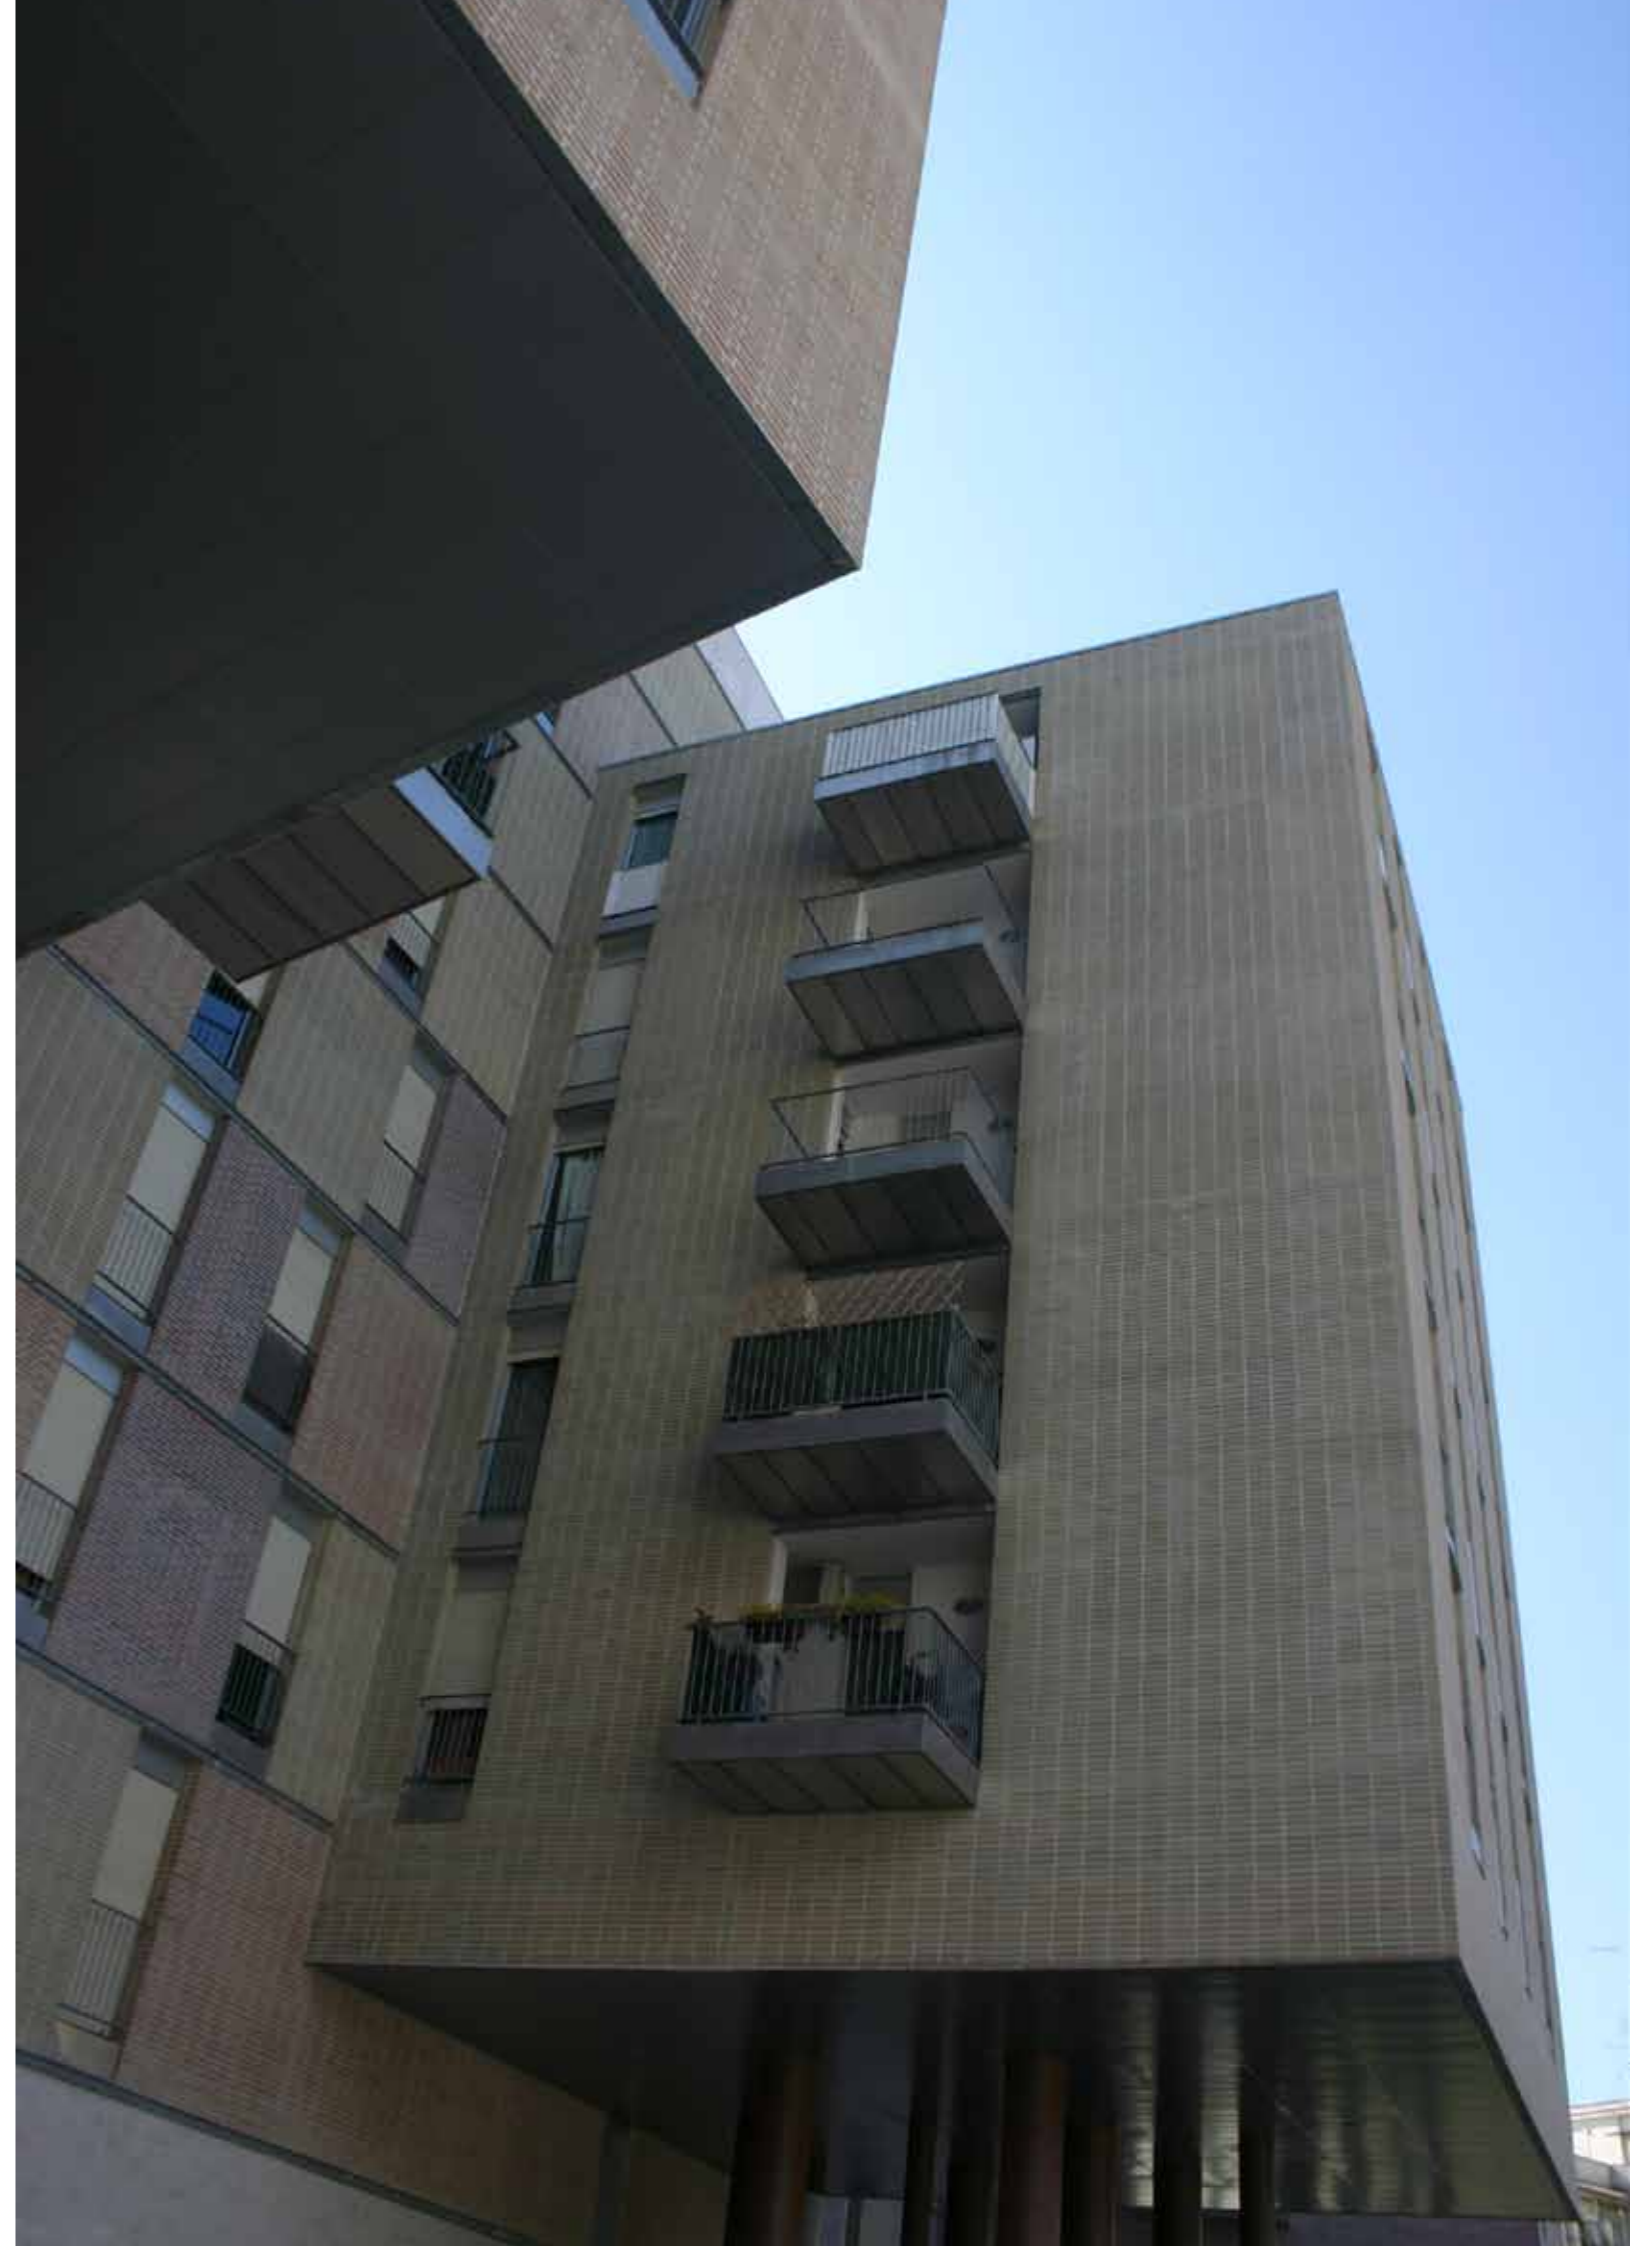

BLOCCHI PER MURATURA FACCIAVISTA  
IN CALCESTRUZZO ORDINARIO

*Serie Tradizionali - MF 6 / BiUno F*  
*Serie Anticati "Il Borgo" - MA 6 / Biuno A*

# Quartiere ‘Giustiniano Imperatore’ - Roma

PISCINA COMUNALE

Residenze private - Roccatederighi (GR)

PROPRIO ETI PRIVATA  
SOSTA CONSENTITA  
PROPRIETARI  
RYMÄÄ 28 - 30  
DUEI PIATTE 28 - 34

PROPRIO ETI PRIVATA  
SOSTA CONSENTITA  
PROPRIETARI  
IN DORIGALL 23-31  
31-22